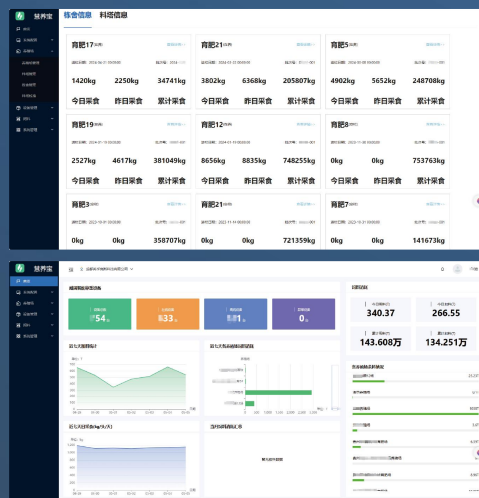

传感器+智能称重控制器+慧养宝系统

智能算法分析 业务数据管理

现在

一代二代称重只是个电子秤

统计日加料、日耗料，追溯查询，随时查看料塔数据，实现报送准、看得见、管得了

WEB端 饲料数据 统一管理

App端 饲料数据 实时掌握

让料塔称重和养殖饲喂业务高度结合

系统自动统计每个栋舍/每日/每月/每批次饲料消耗量

方便快捷精准的跟踪了每批次的日采食的变化趋势，对猪群整体健康情况提供了很好的参考依据，也杜绝了饲料浪费。

智能算法识别过滤

海南、新疆、黑龙江部署数百套智能称重系统
海南多个养殖集团均有建设，最近设备距离海岸线20公里，常年气温炎热，新疆、黑龙江区域最低温度 -30°C

智能算法，解决温度、大风等环境影响

依靠系统管理数据备, 处理数据, 自动预警

警

成都英孚克斯科技有限公司

设备 / 行为分析

正直养殖场 | 请选择设备 | 2023-05-06 → 2024-06-02 | 请选择状态 | + 导出

养殖场名称	设备名称	传感器编号	分析结果	分析描述	状态描述	开始时间	结束时间	EF-7200 开始显示值(kg)	EF-7200 结束显示值(kg)	传感器开始值(kg)	传感器结束值(kg)	异常次数
正直养殖场	...	0	206	放料后无稳定数据就开始存在加料行为	标准加料	2024-06-02 17:38:33	2024-06-03 08:28:21	2090	5474	2089.24	5474.44	0
正直养殖场	...	1	406	传感器异常(传感器跳动)	传感器判断	2024-06-02 23:47:25	2024-06-03 00:16:23	0	0	-7992.7	-7524.9	0
正直养殖场	...	0	406	传感器异常(传感器跳动)	传感器判断	2024-06-02 23:35:12	2024-06-02 23:56:11	11718	11737	12870.5	12885.5	0
正直养殖场	...	1	212	可能存在加料后立即放料行为	传感器判断	2024-06-02 23:41:23	2024-06-02 23:47:25	0	0	-7944.66	-7992.7	0
正直养殖场	...	6	406	传感器异常(传感器跳动)	传感器判断	2024-06-02 23:15:12	2024-06-02 23:35:12	11852	11718	13006.3	12870.5	0
正直养殖场	...	0	211	可能存在边加料边	标准放	2024-06-02	2024-06-02	0	0	-7784.56	-7941.13	0