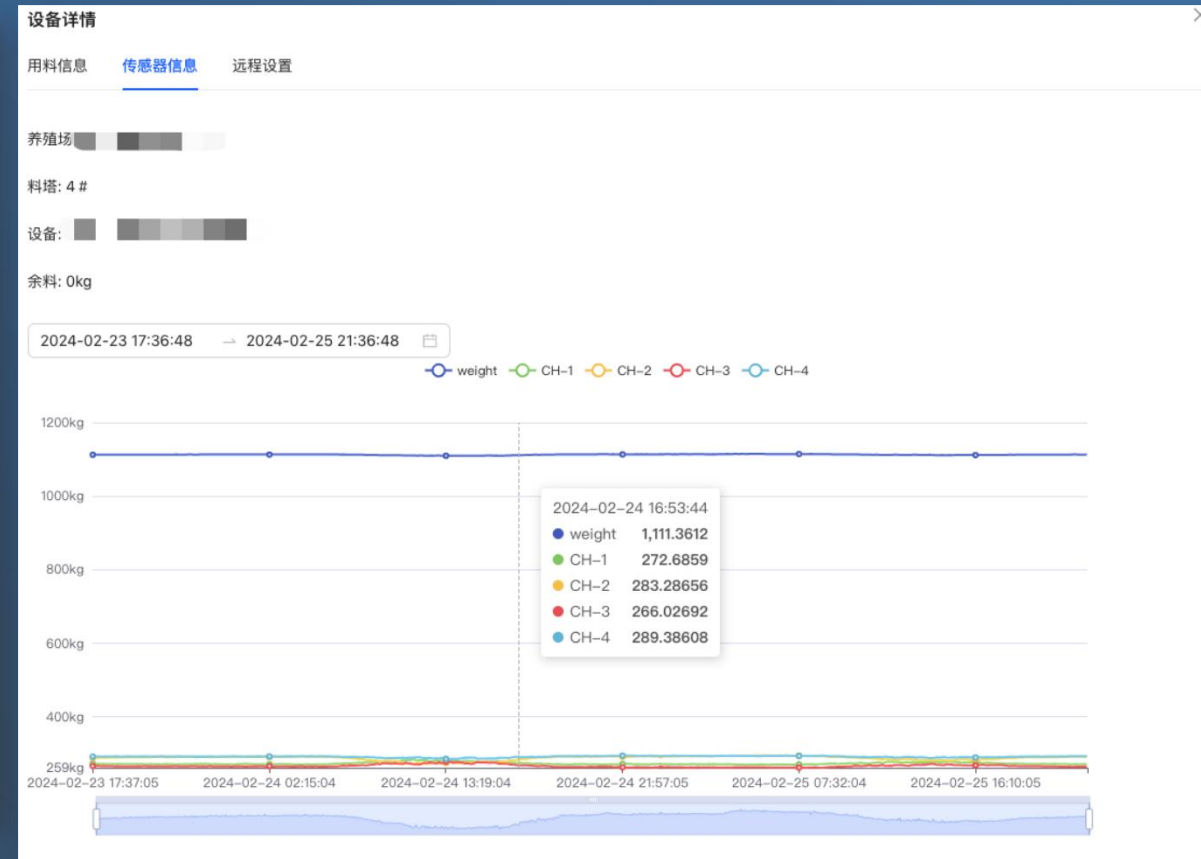

传感器+智能称重控制器+慧养宝系统

智能算法分析 业务数据管理

现在

一代二代称重只是个电子秤

统计日加料、日耗料，追溯查询，随时查看料塔数据，实现报送准、看得见、管得了

WEB端 饲料数据 统一管理

App端 饲料数据 实时掌握

让料塔称重和养殖饲喂业务高度结合

系统自动统计每个栋舍/每日/每月/每批次饲料消耗量

方便快捷精准的跟踪了每批次的日采食的变化趋势，对猪群整体健康情况提供了很好的参考依据，也杜绝了饲料浪费。

智能算法识别过滤

海南、新疆、黑龙江部署数百套智能称重系统
海南多个养殖集团均有建设，最近设备距离海岸线20公里，常年气温炎热，新疆、黑龙江区域最低温度 -30°C

智能算法，解决温度、大风等环境影响

依靠系统管理数据备, 处理数据, 自动预警

警

成都英孚克斯科技有限公司

设备 / 行为分析

正直养殖场 | 请选择设备 | 2023-05-06 → 2024-06-02 | 请选择状态 | + 导出

养殖场名称	设备名称	传感器编号	分析结果	分析描述	状态描述	开始时间	结束时间	EF-7200 开始显示值(kg)	EF-7200 结束显示值(kg)	传感器开始值(kg)	传感器结束值(kg)	异常次数
正直养殖场	...	0	206	放料后无稳定数据就开始存在加料行为	标准加料	2024-06-02 17:38:33	2024-06-03 08:28:21	2090	5474	2089.24	5474.44	0
正直养殖场	...	1	406	传感器异常(传感器跳动)	传感器判断	2024-06-02 23:47:25	2024-06-03 00:16:23	0	0	-7992.7	-7524.9	0
正直养殖场	...	0	406	传感器异常(传感器跳动)	传感器判断	2024-06-02 23:35:12	2024-06-02 23:56:11	11718	11737	12870.5	12885.5	0
正直养殖场	...	1	212	可能存在加料后立即放料行为	传感器判断	2024-06-02 23:41:23	2024-06-02 23:47:25	0	0	-7944.66	-7992.7	0
正直养殖场	...	6	406	传感器异常(传感器跳动)	传感器判断	2024-06-02 23:15:12	2024-06-02 23:35:12	11852	11718	13006.3	12870.5	0
正直养殖场	...	0	211	可能存在边加料边	标准放	2024-06-02	2024-06-02	0	0	-7784.56	-7941.13	0

打通数据孤岛，让数据发挥价值

系统提供标准数据对接接口，已和多个大型集团公司完成数据对接服务

- 一、针对养殖端数据管理提升
- 二、针对饲料端数据汇总管

数据源: 英孚料塔算法_自研 | 时间范围: 自定义 | 2024-02-29 13:00:00 至 2024-02-29 13:59:59

标签: 请选择 | 图表 | 表格

数据时间	开始时间	结束时间	起始值	截止值	结果值	数据标签	最终数据
2024-02-29 13:18:45.000	2024-02-29 13:18:35.000	2024-02-29 13:18:45.000	26943.0	27196.0	253.0	上料	是
2024-02-29 13:17:54.000	2024-02-29 13:16:22.000	2024-02-29 13:17:54.000	27725.0	27188.0	-537.0	出料	是
2024-02-29 13:15:51.000	2024-02-29 13:15:41.000	2024-02-29 13:15:51.000	25861.0	27634.0	1773.0	上料	是
2024-02-29 13:06:39.000	2024-02-29 13:03:23.000	2024-02-29 13:06:39.000	25791.0	26710.0	919.0	上料	是