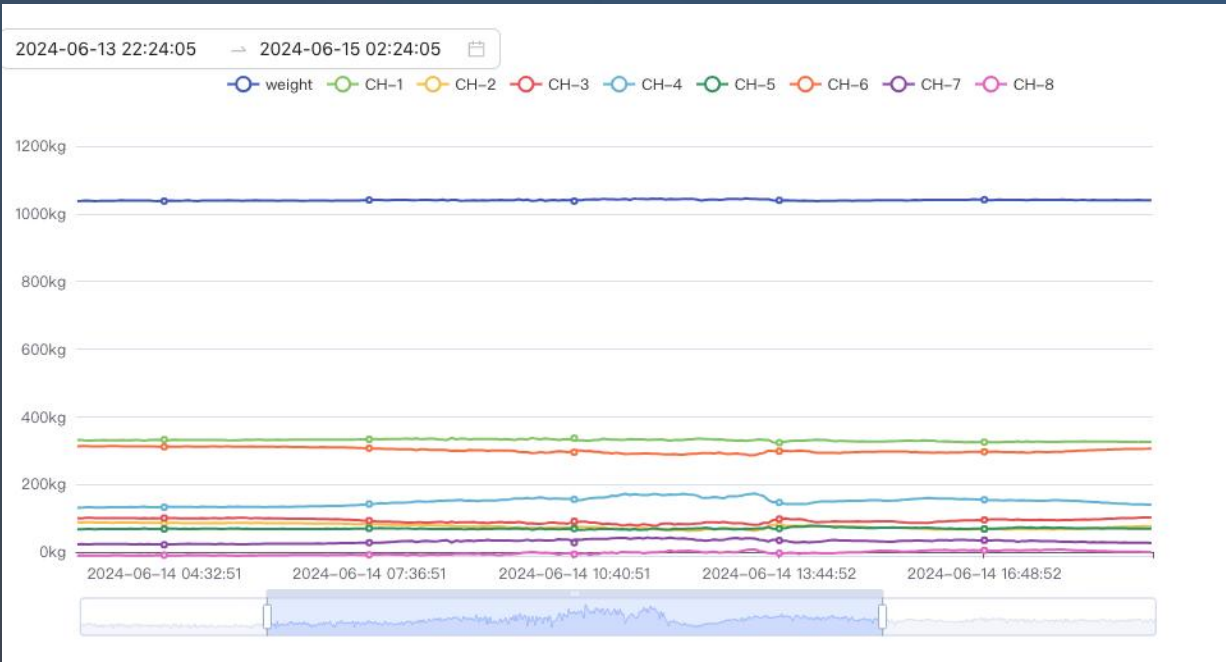

传感器+智能称重控制器+慧养宝系统

智能算法分析 业务数据管理

现在

一代二代称重只是个电子秤

统计日加料、日耗料，追溯查询，随时查看料塔数据，实现报送准、看得见、管得了

WEB端 饲料数据 统一管理

App端 饲料数据 实时掌握

让料塔称重和养殖饲喂业务高度结合

系统自动统计每个栋舍/每日/每月/每批次饲料消耗量

方便快捷精准的跟踪了每批次的日采食的变化趋势，对猪群整体健康情况提供了很好的参考依据，也杜绝了饲料浪费。

智能算法识别过滤

海南、新疆、黑龙江部署数百套智能称重系统
海南多个养殖集团均有建设，最近设备距离海岸线20公里，常年气温炎热，新疆、黑龙江区域最低温度 -30°C

智能算法，解决温度、大风等环境影响

依靠系统管理数据备, 处理数据, 自动预警

警

成都英孚克斯科技有限公司

设备 / 行为分析

正直养殖场 | 请选择设备 | 2023-05-06 → 2024-06-02 | 请选择状态 | + 导出

养殖场名称	设备名称	传感器编号	分析结果	分析描述	状态描述	开始时间	结束时间	EF-7200 开始显示值(kg)	EF-7200 结束显示值(kg)	传感器开始值(kg)	传感器结束值(kg)	异常次数
正直养殖场	...	0	206	放料后无稳定数据就开始存在加料行为	标准加料	2024-06-02 17:38:33	2024-06-03 08:28:21	2090	5474	2089.24	5474.44	0
正直养殖场	...	1	406	传感器异常(传感器跳动)	传感器判断	2024-06-02 23:47:25	2024-06-03 00:16:23	0	0	-7992.7	-7524.9	0
正直养殖场	...	0	406	传感器异常(传感器跳动)	传感器判断	2024-06-02 23:35:12	2024-06-02 23:56:11	11718	11737	12870.5	12885.5	0
正直养殖场	...	1	212	可能存在加料后立即放料行为	传感器判断	2024-06-02 23:41:23	2024-06-02 23:47:25	0	0	-7944.66	-7992.7	0
正直养殖场	...	6	406	传感器异常(传感器跳动)	传感器判断	2024-06-02 23:15:12	2024-06-02 23:35:12	11852	11718	13006.3	12870.5	0
正直养殖场	...	0	211	可能存在边加料边	标准放	2024-06-02	2024-06-02	0	0	-7784.56	-7941.13	0

打通数据孤岛，让数据发挥价值

系统提供标准数据对接接口，已和多个大型集团公司完成数据对接服务

- 一、针对养殖端数据管理提升
- 二、针对饲料端数据汇总管

数据源: 英孚料塔算法_自研 | 时间范围: 自定义 | 2024-02-29 13:00:00 至 2024-02-29 13:59:59

标签: 请选择 | 图表 | 表格

数据时间	开始时间	结束时间	起始值	截止值	结果值	数据标签	最终数据
2024-02-29 13:18:45.000	2024-02-29 13:18:35.000	2024-02-29 13:18:45.000	26943.0	27196.0	253.0	上料	是
2024-02-29 13:17:54.000	2024-02-29 13:16:22.000	2024-02-29 13:17:54.000	27725.0	27188.0	-537.0	出料	是
2024-02-29 13:15:51.000	2024-02-29 13:15:41.000	2024-02-29 13:15:51.000	25861.0	27634.0	1773.0	上料	是
2024-02-29 13:06:39.000	2024-02-29 13:03:23.000	2024-02-29 13:06:39.000	25791.0	26710.0	919.0	上料	是