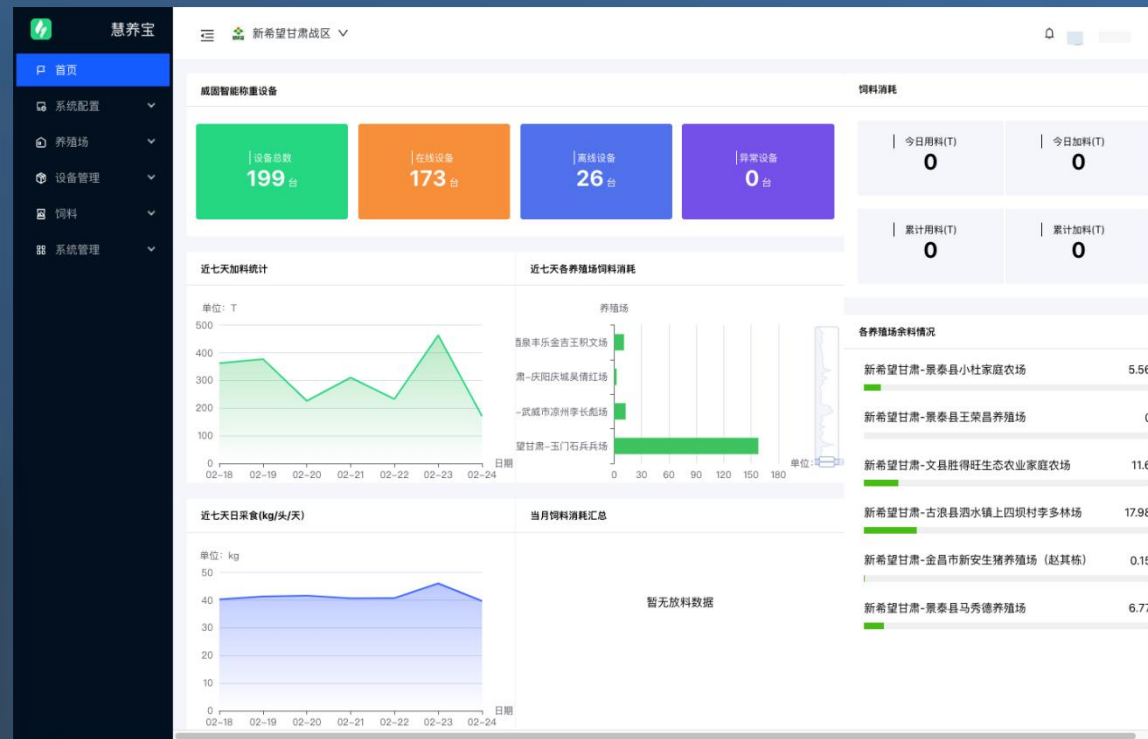

设备 / 行为分析

正直养殖场 | 请选择设备 | 2023-05-06 → 2024-06-02 | 请选择状态 | + 导出

养殖场名称	设备名称	传感器编号	分析结果	分析描述	状态描述	开始时间	结束时间	EF-7200 开始显示值(kg)	EF-7200 结束显示值(kg)	传感器开始值(kg)	传感器结束值(kg)	异常次数
正直养殖场	...	0	206	放料后无稳定数据就开始存在加料行为	标准加料	2024-06-02 17:38:33	2024-06-03 08:28:21	2090	5474	2089.24	5474.44	0
正直养殖场	...	1	406	传感器异常(传感器跳动)	传感器判断	2024-06-02 23:47:25	2024-06-03 00:16:23	0	0	-7992.7	-7524.9	0
正直养殖场	...	0	406	传感器异常(传感器跳动)	传感器判断	2024-06-02 23:35:12	2024-06-02 23:56:11	11718	11737	12870.5	12885.5	0
正直养殖场	...	1	212	可能存在加料后立即放料行为	传感器判断	2024-06-02 23:41:23	2024-06-02 23:47:25	0	0	-7944.66	-7992.7	0
正直养殖场	...	6	406	传感器异常(传感器跳动)	传感器判断	2024-06-02 23:15:12	2024-06-02 23:35:12	11852	11718	13006.3	12870.5	0
正直养殖场	...	0	211	可能存在边加料边	标准放	2024-06-02	2024-06-02	0	0	-7784.56	-7941.13	0

打通数据孤岛，让数据发挥价值

系统提供标准数据对接接口，已和多个大型集团公司完成数据对接服务

- 一、针对养殖端数据管理提升
- 二、针对饲料端数据汇总管

数据源: 英孚料塔算法_自研 | 时间范围: 自定义 | 2024-02-29 13:00:00 至 2024-02-29 13:59:59

标签: 请选择 | 图表 | 表格

数据时间	开始时间	结束时间	起始值	截止值	结果值	数据标签	最终数据
2024-02-29 13:18:45.000	2024-02-29 13:18:35.000	2024-02-29 13:18:45.000	26943.0	27196.0	253.0	上料	是
2024-02-29 13:17:54.000	2024-02-29 13:16:22.000	2024-02-29 13:17:54.000	27725.0	27188.0	-537.0	出料	是
2024-02-29 13:15:51.000	2024-02-29 13:15:41.000	2024-02-29 13:15:51.000	25861.0	27634.0	1773.0	上料	是
2024-02-29 13:06:39.000	2024-02-29 13:03:23.000	2024-02-29 13:06:39.000	25791.0	26710.0	919.0	上料	是