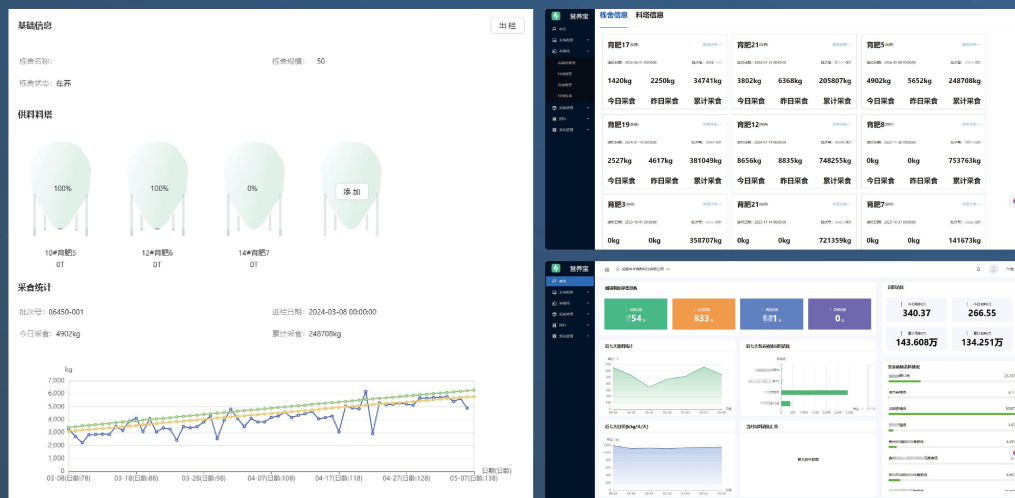

传感器+智能称重控制器+慧养宝系统

智能算法分析 业务数据管理

现在

一代二代称重只是个电子秤

统计日加料、日耗料，追溯查询，随时查看料塔数据，实现报送准、看得见、管得了

WEB端 饲料数据 统一管理

App端 饲料数据 实时掌握

让料塔称重和养殖饲喂业务高度结合

系统自动统计每个栋舍/每日/每月/每批次饲料消耗量

方便快捷精准的跟踪了每批次的日采食的变化趋势，对猪群整体健康情况提供了很好的参考依据，也杜绝了饲料浪费。

智能算法识别过滤

海南、新疆、黑龙江部署数百套智能称重系统
海南多个养殖集团均有建设，最近设备距离海岸线20公里，常年气温炎热，新疆、黑龙江区域最低温度 -30°C

智能算法，解决温度、大风等环境影响

依靠系统管理数据备, 处理数据, 自动预警

警

成都英孚克斯科技有限公司